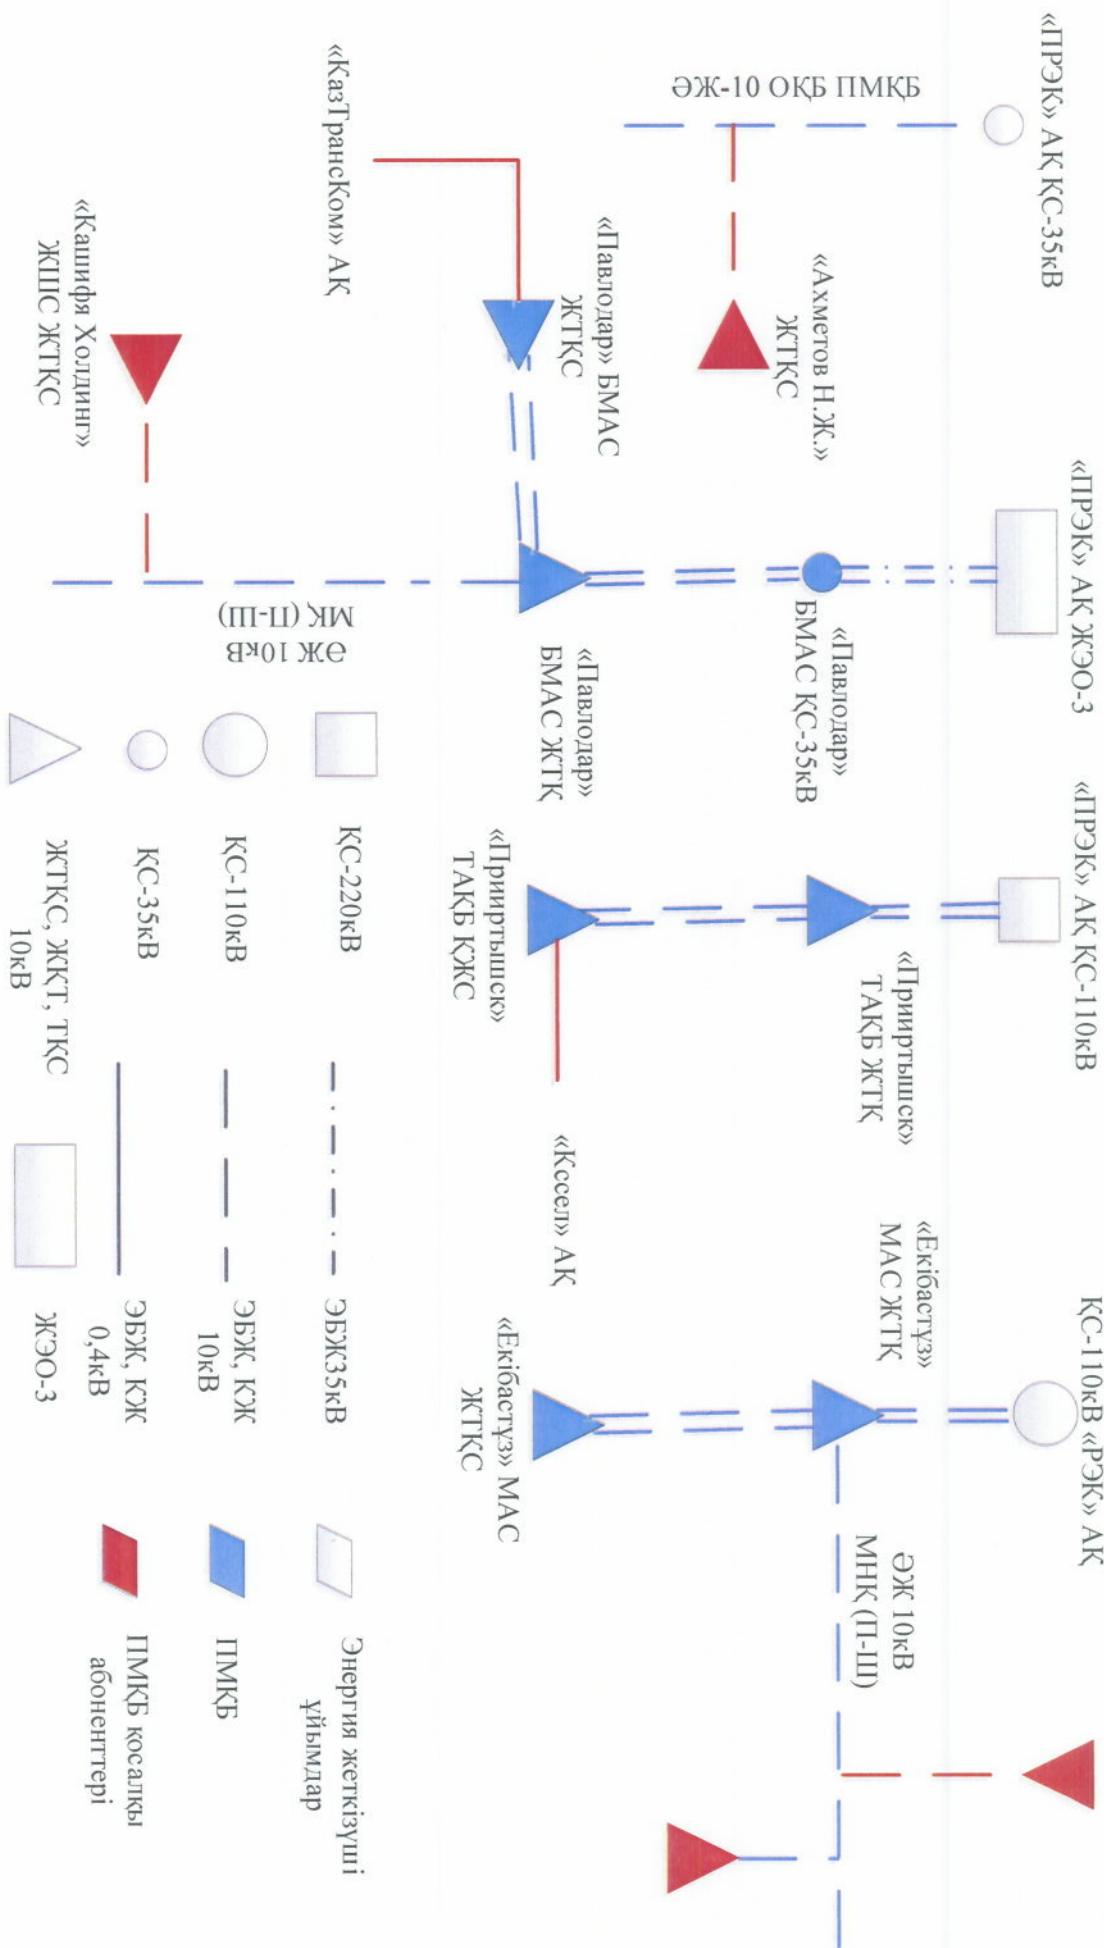

ПМКБ электрлік желілерінің 2021-2022 жылға қалыптаты схемасы.

"Петерфельд" ЖӨДС электр желілерінің 2021-2022 жылға қалыптты схемасы