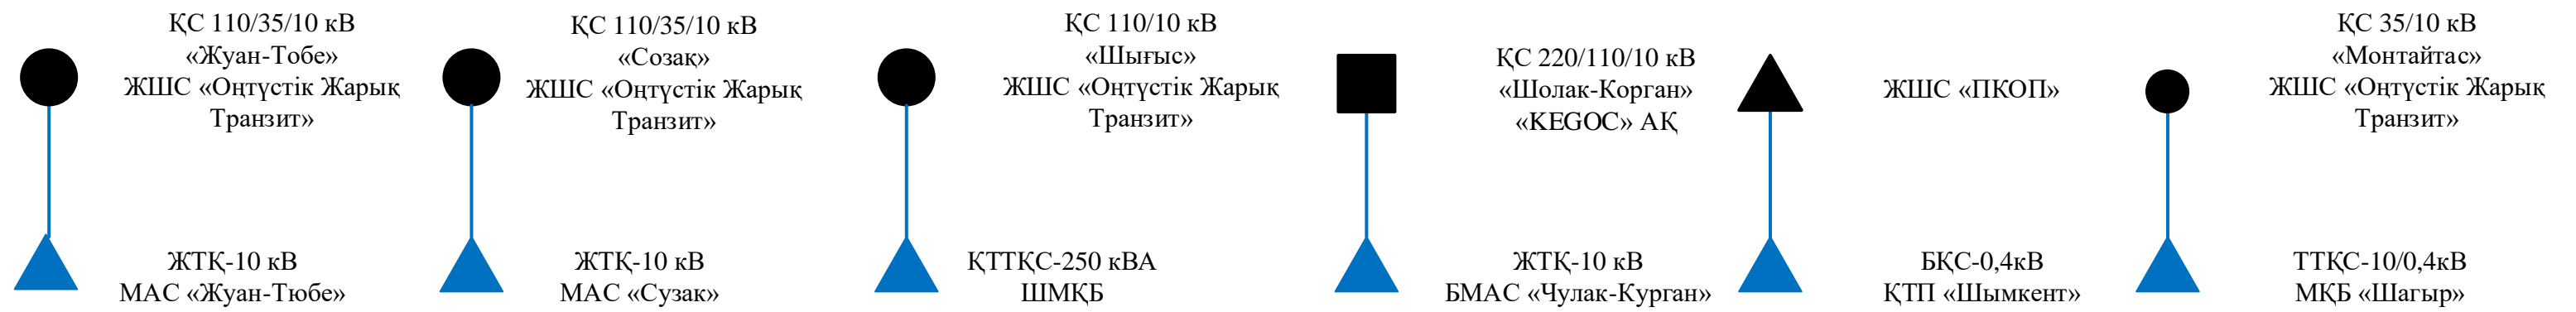

Шымкент МҚБ-ның сыртқы электрмен жабдықтау схемасы

ШМҚБ бас энергетигі

К.К. Бектурганов