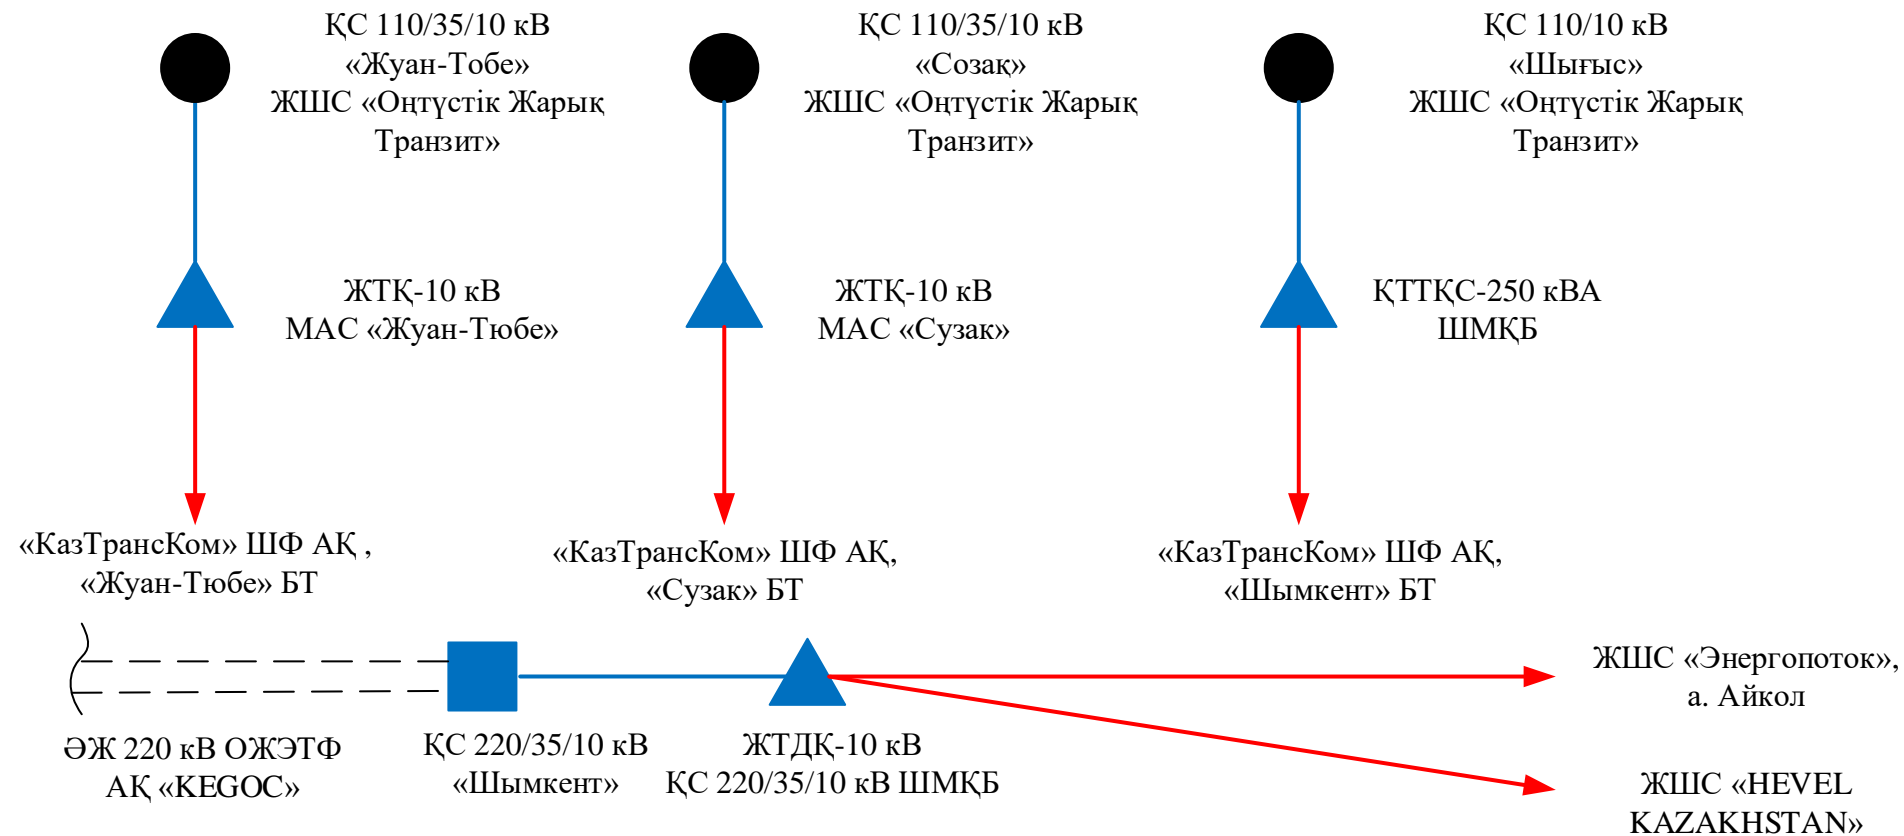

# 2021-2022 жылдарға арналған Шымкент МҚБ қалыпты электр схемасы