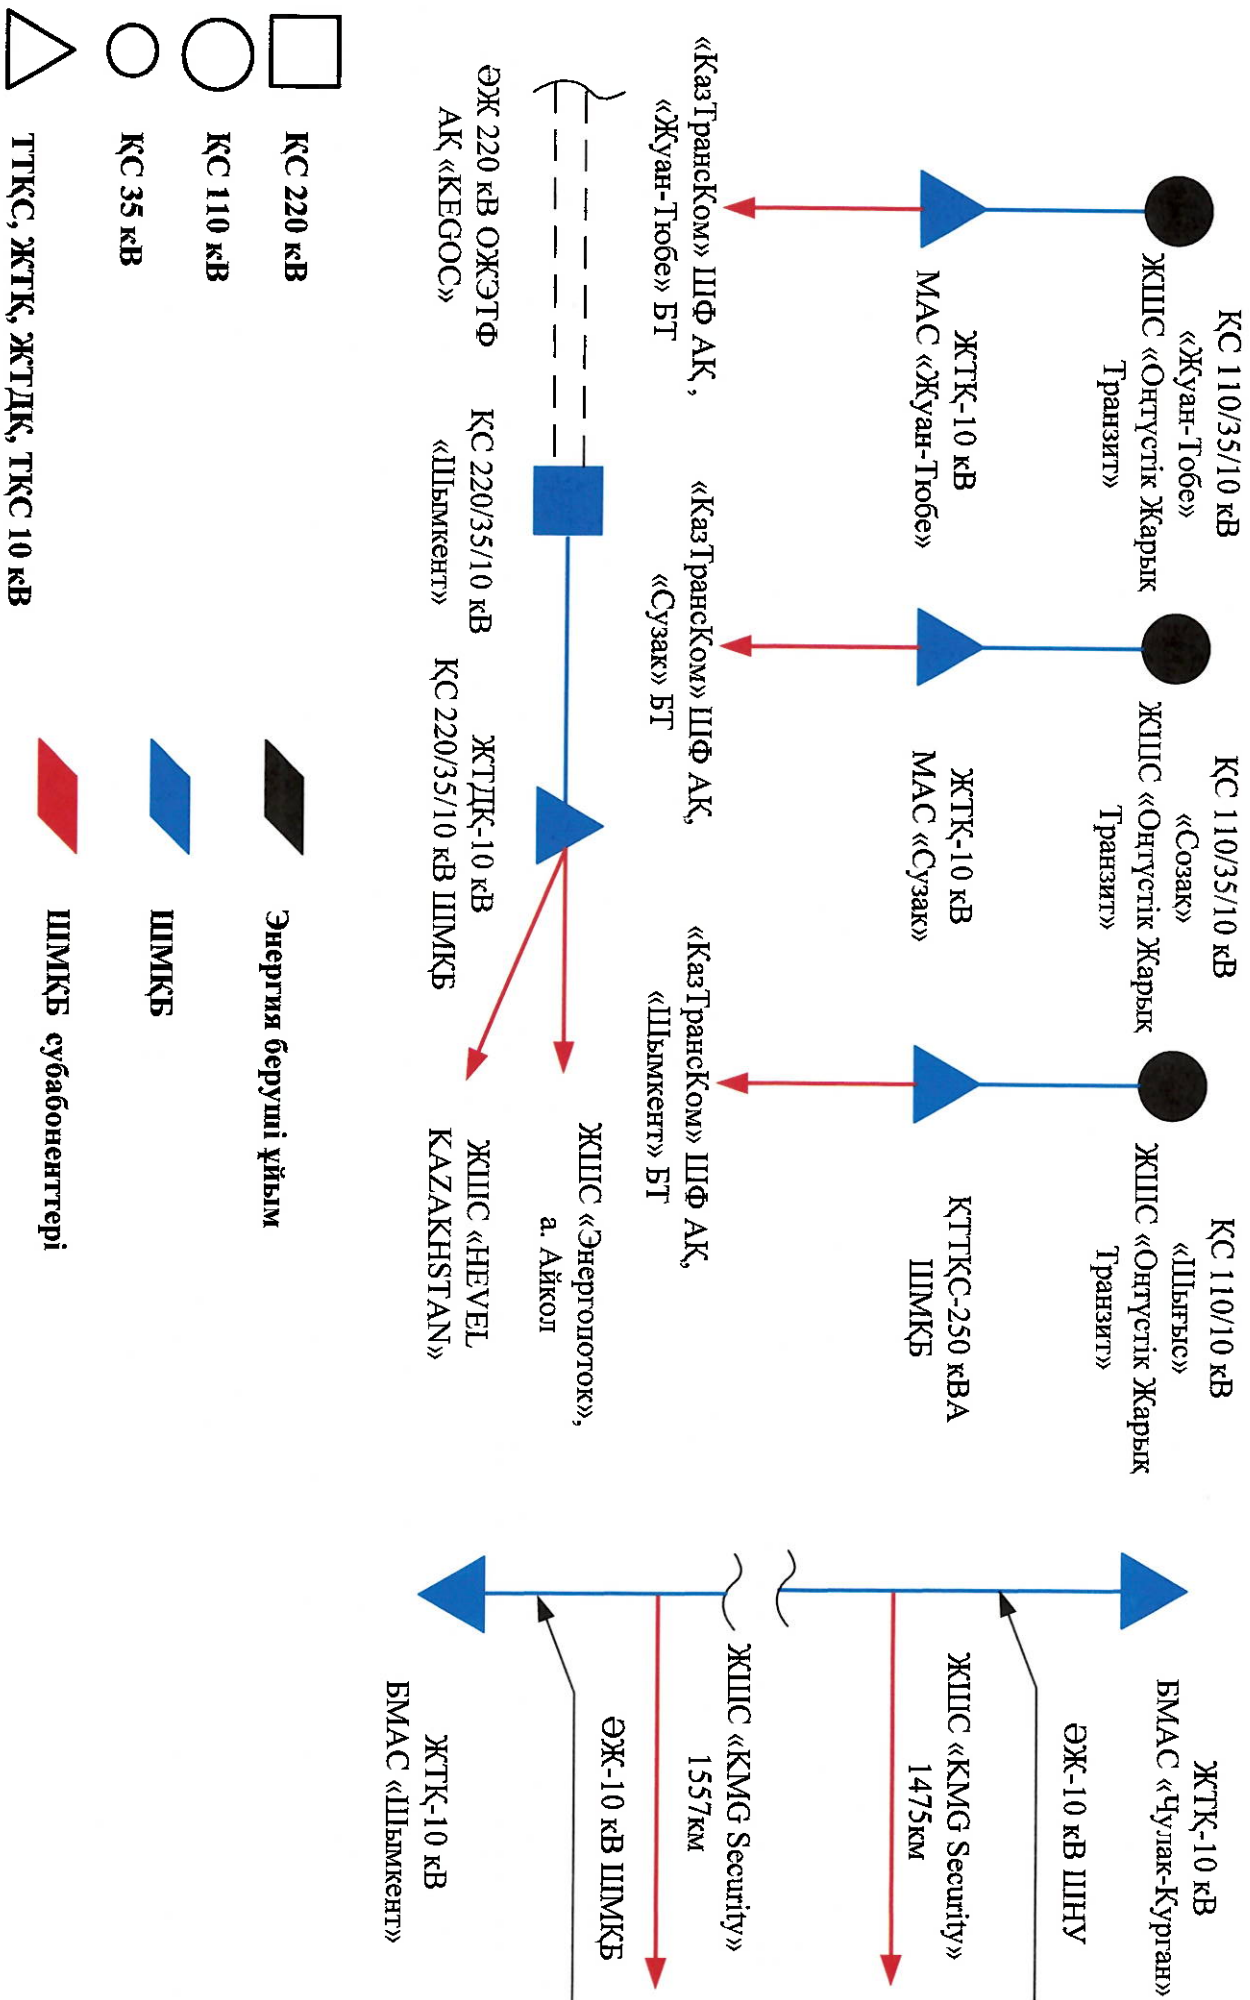

# Жылдарга арналган Шымкент МКБ калыпты электр схемасы

ШМКБ бас энергетигі

К.К. Бектурганов

# Шымкент МКБ-ның сыртқы электрмен жабдықтау схемасы

ШМКБ бас энергетигі

К.К. Бектурганов