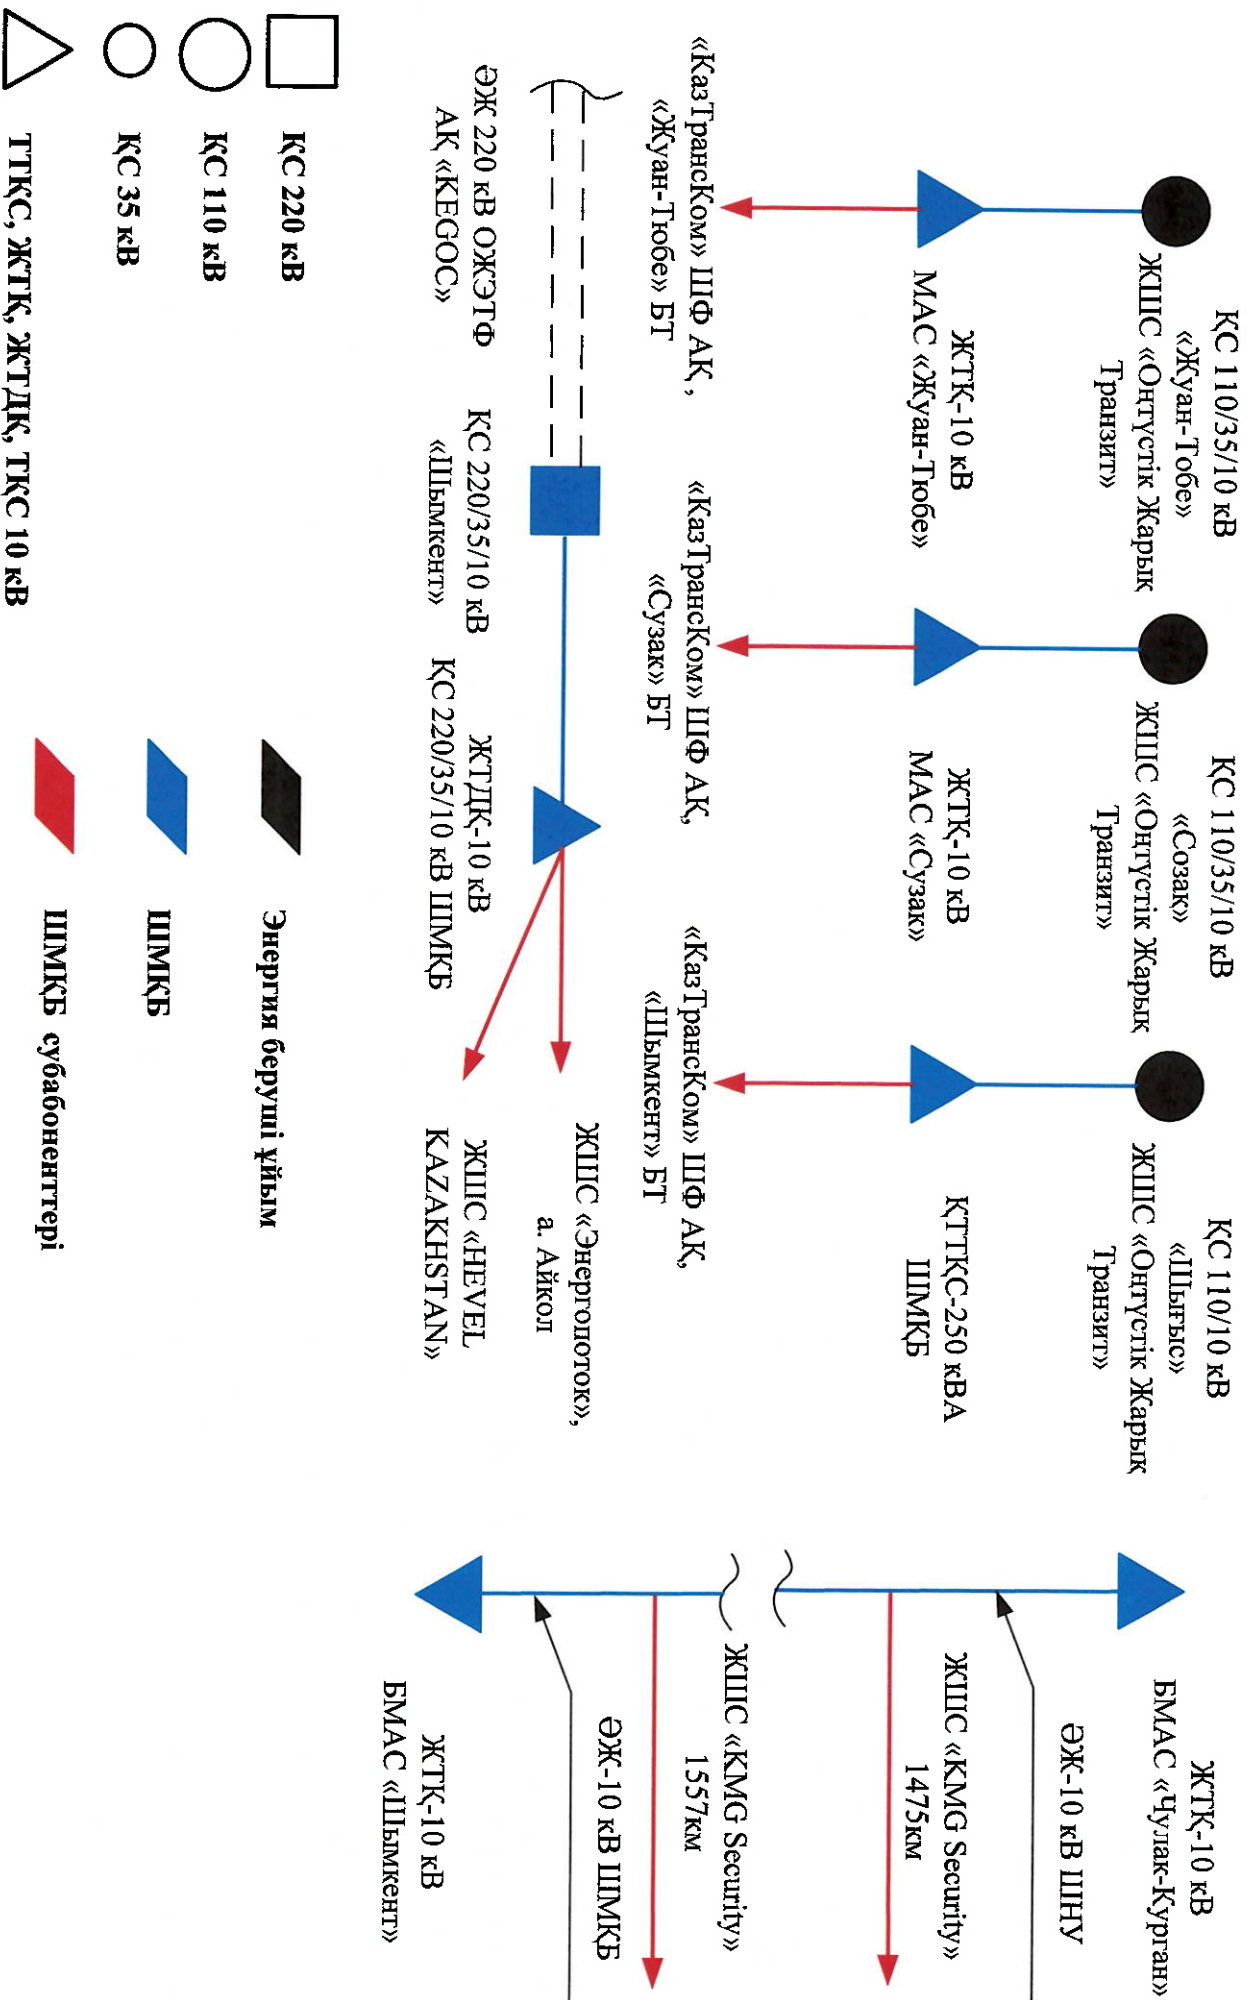

# Жылдарга арналган Шымкент МКБ калыпты электр схемасы

ШМКБ бас энергетигі

К.К. Бектурганов

# Шымкент МКБ-ның сыртқы электрмен жабдықтау схемасы

ШМКБ бас энергетигі

К.К. Бектүрганов