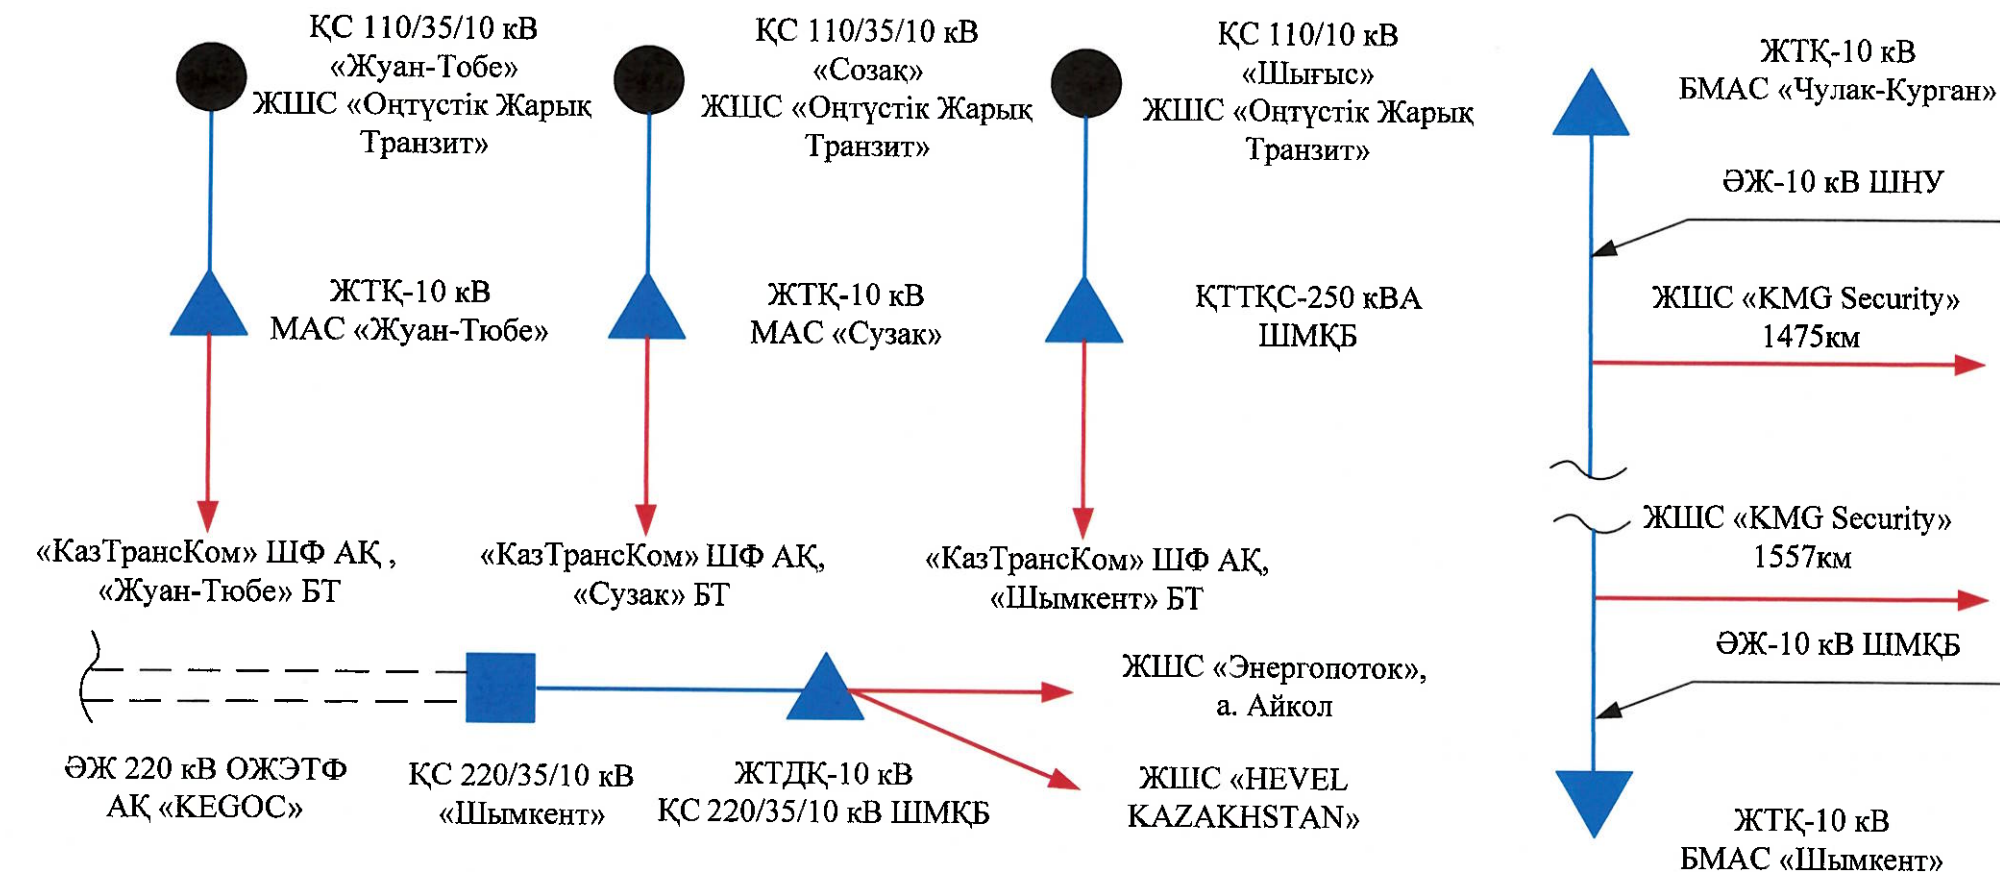

## Жылдарға арналған Шымкент МҚБ қалыпты электр схемасы

ШМҚБ бас энергетигі

К.К. Бектурганов