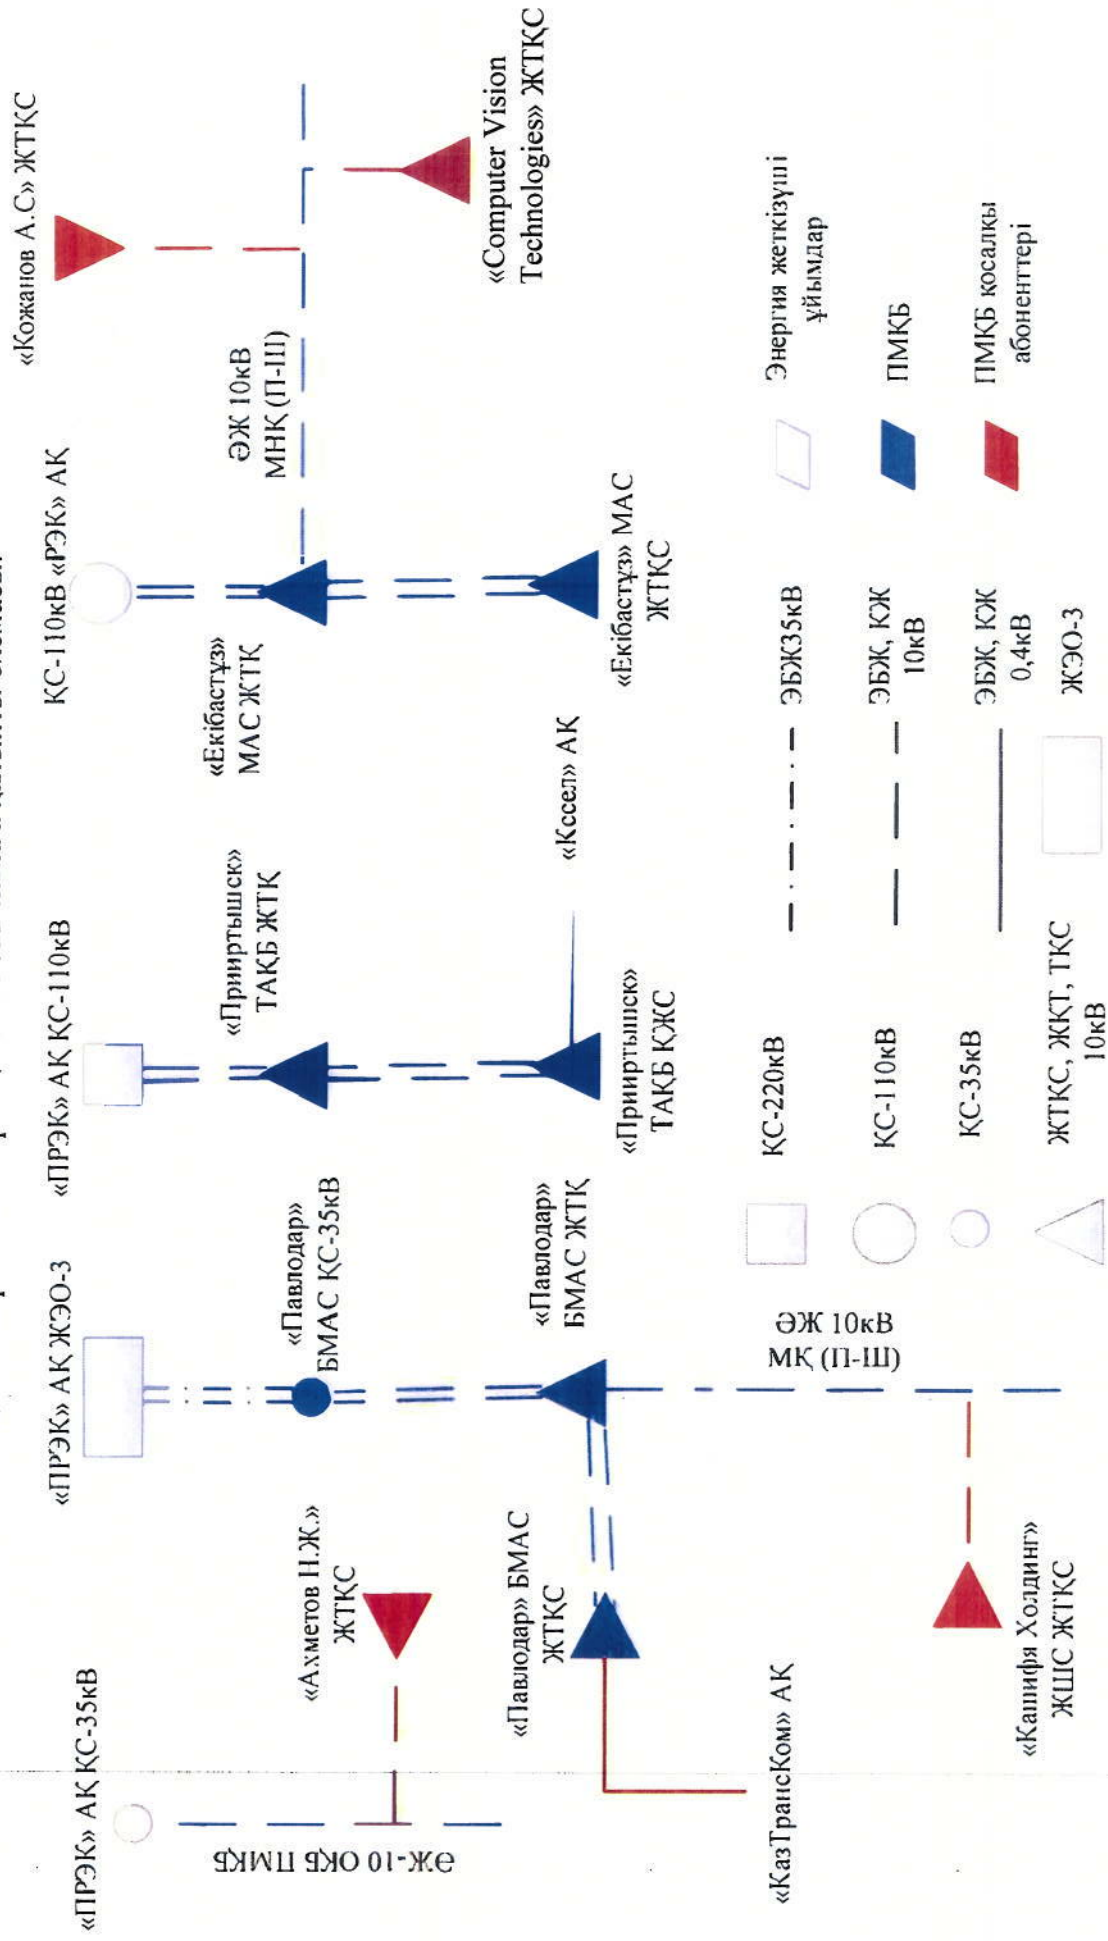

ПМКБ электрлік желілерінің 2021-2022 жылға қалыпты схемасы.

Бас энергетик – ПМКБ БЭҚ бастығы

Валиев Р.Р.

Жүргізушілері көтеруге дайындық актісіне қосылған

"Петерфельд" ЖӨДС электр желілерінің 2021-2022 жылға қалыпты схемасы